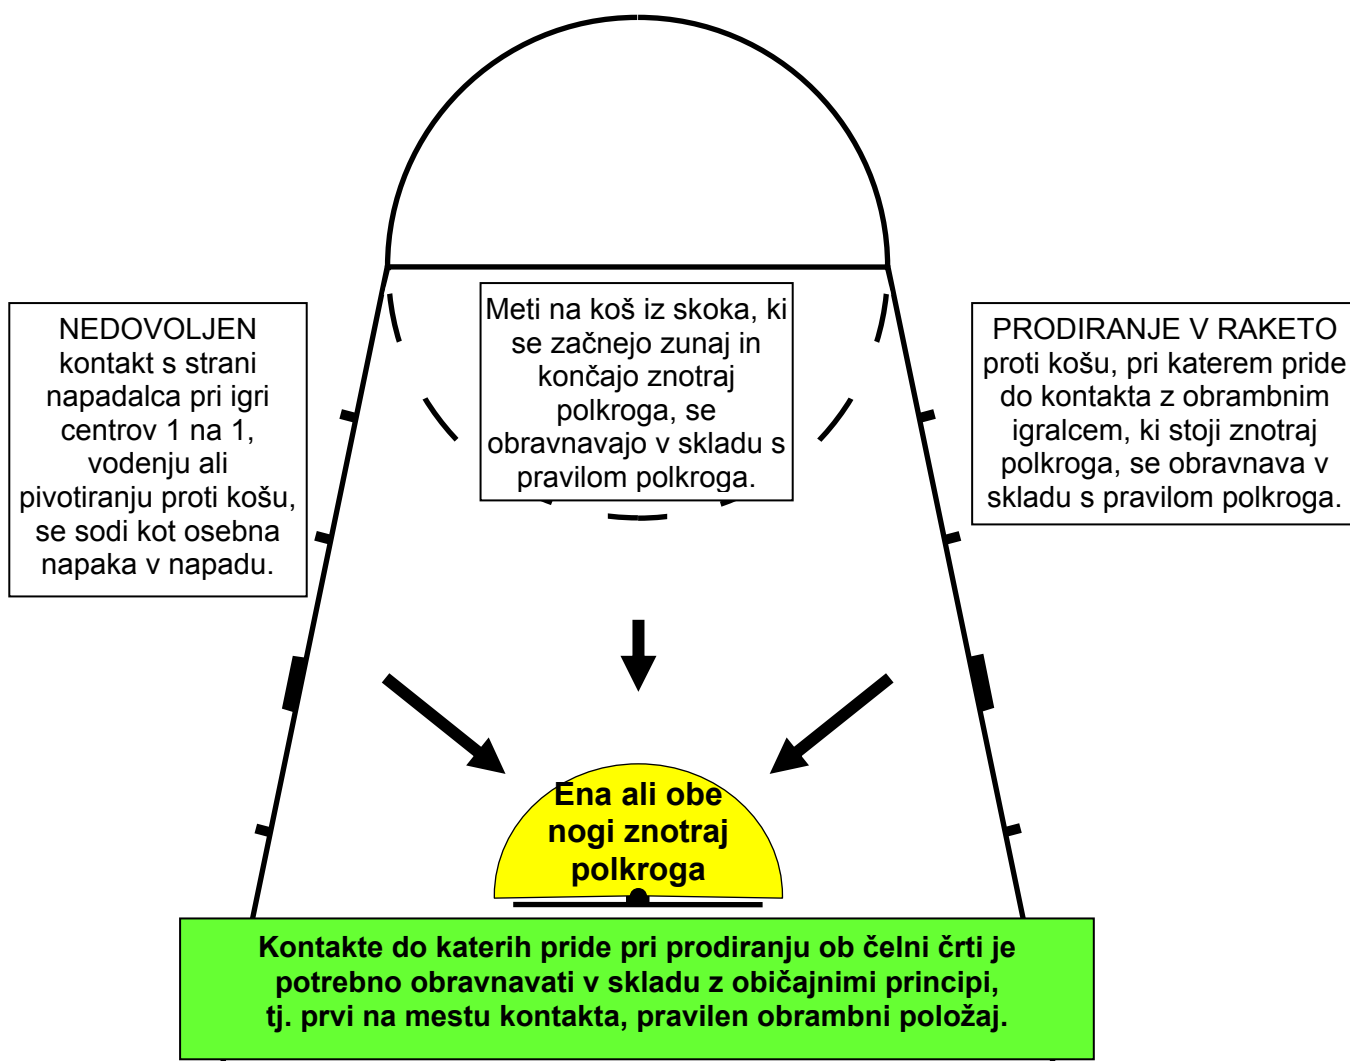

TOLMAČENJE IGRE ZNOTRAJ POLKROGA

Skok za odbito žogo:

Vsak kontakt pri skoku za odbito žogo se obravnava enako kot pri običajni igri in nima nič skupnega s pravilom polkroga.

Igra 1 na 1:

Vsi primeri igre 1 na 1, ki se začenjajo blizu ali znotraj rakete, se obravnavajo enako kot pri običajni igri in nimajo nič skupnega s pravilom polkroga.

Igra na čelni črti:

Vsi primeri igre na čelni črti, **ZA** območjem polkroga, se obravnavajo enako kot pri običajni igri in nimajo nič skupnega s pravilom polkroga.